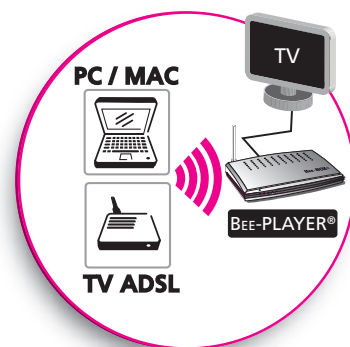

# Multimedia - TV player

Connexion Wi-Fi / Ethernet / CPL

## BEE-PLAYER®

**PROFITEZ DES FICHIERS VIDÉO, AUDIO, PHOTO**  
DE VOS ORDINATEURS SUR VOTRE TV / HI-FI

**ACCÉDEZ AUX NOMBREUX CONTENUS MULTIMÉDIA**  
DU PORTAIL ASTON SUR VOTRE TV

**REGARDEZ LES CHAÎNES TV**  
DE VOTRE ADSL BOX\* EN MULTIPOSTE

### CONTENU DE LA BOÎTE

- Player TV multimédia BEE-PLAYER®
- Télécommande et ses piles
- Cordon PériTel
- Cordon d'alimentation
- Antenne Wi-Fi
- Manuel d'utilisation
- CD-ROM ASTONSERVER
- Support pour installation verticale

### ▶ ACCÈS À TOUS LES FICHIERS MULTIMÉDIA STOCKÉS SUR VOS ORDINATEURS

- ✓ Reconnaissance des principaux formats lus par VLC
- ✓ Lecture des fichiers stockés sur une clé USB ou un disque dur externe connectés à votre PC / MAC